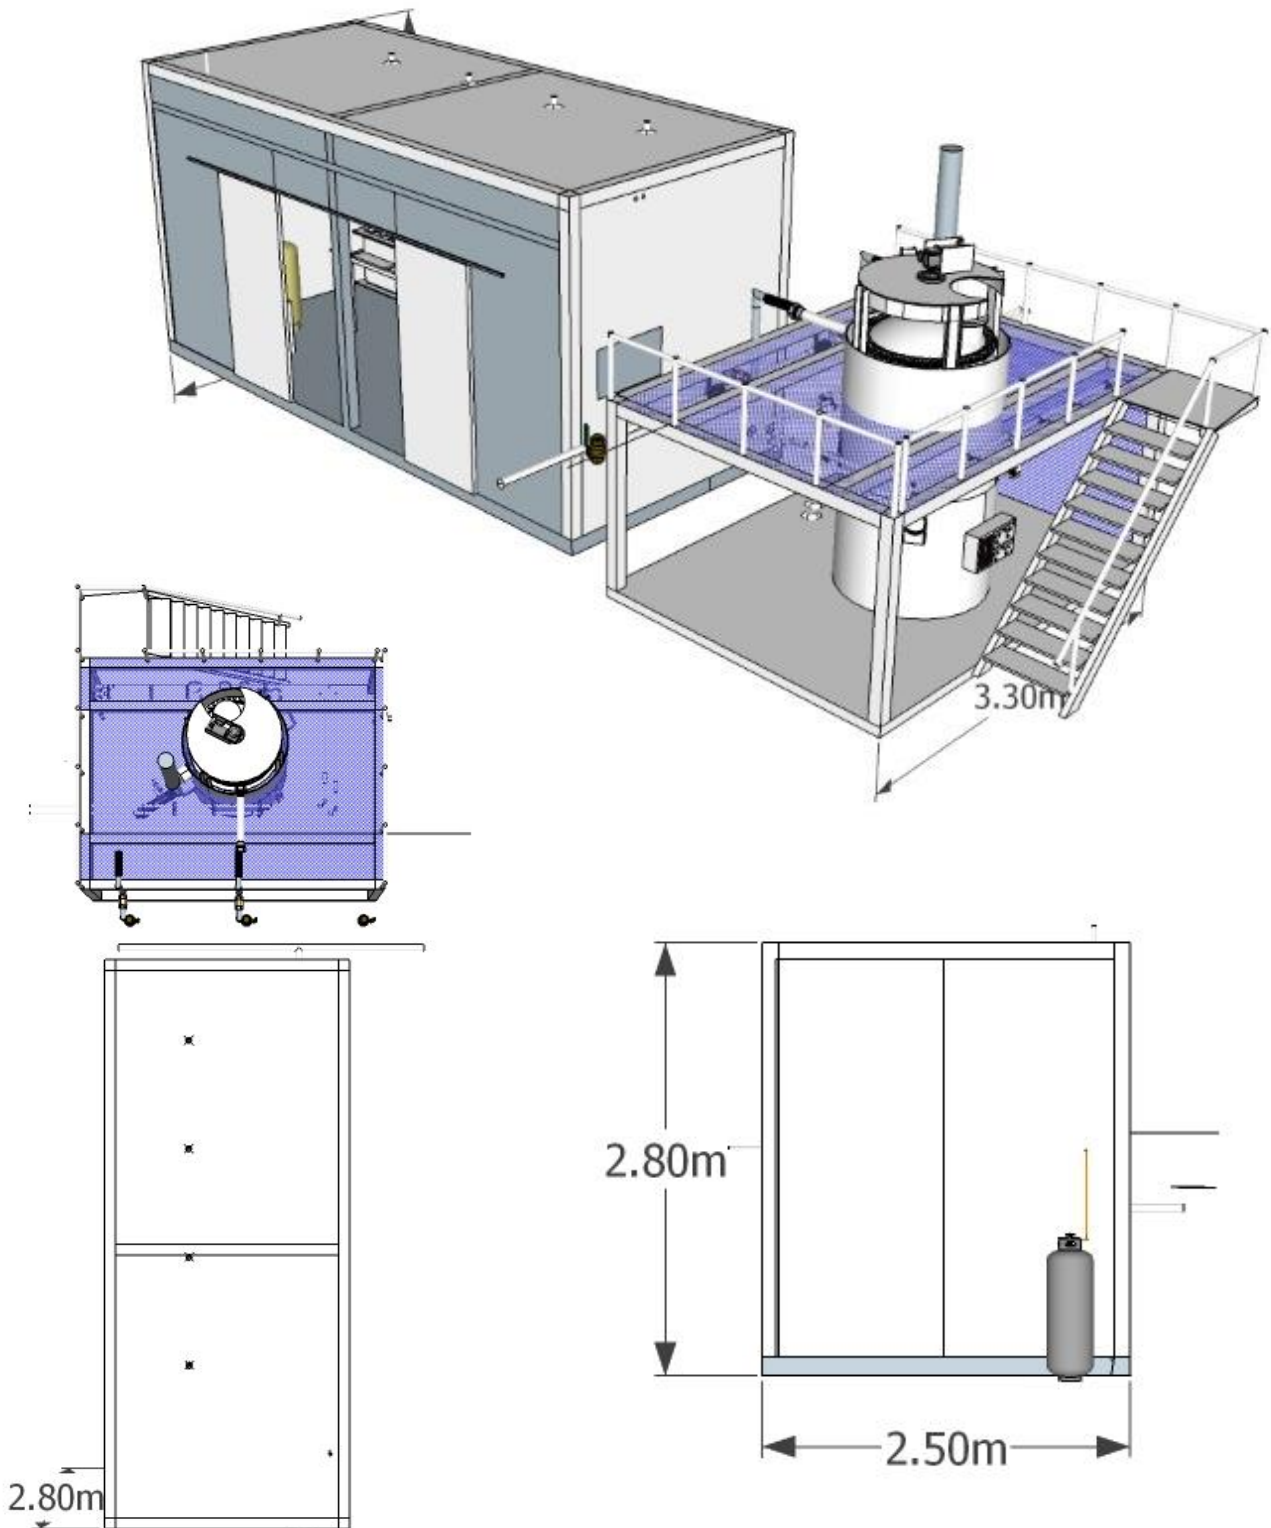

CURRENT
ENERGY

บริษัท เคอร์เรนท เอ็นเนอร์จี จำกัด
213 ม.2 ต.ท่ามะขาม อ.เมือง จ.กาญจนบุรี 71000
โทร.086-3361985
Email : aek_makphan@hotmail.com

ขนาด 1 ถัง