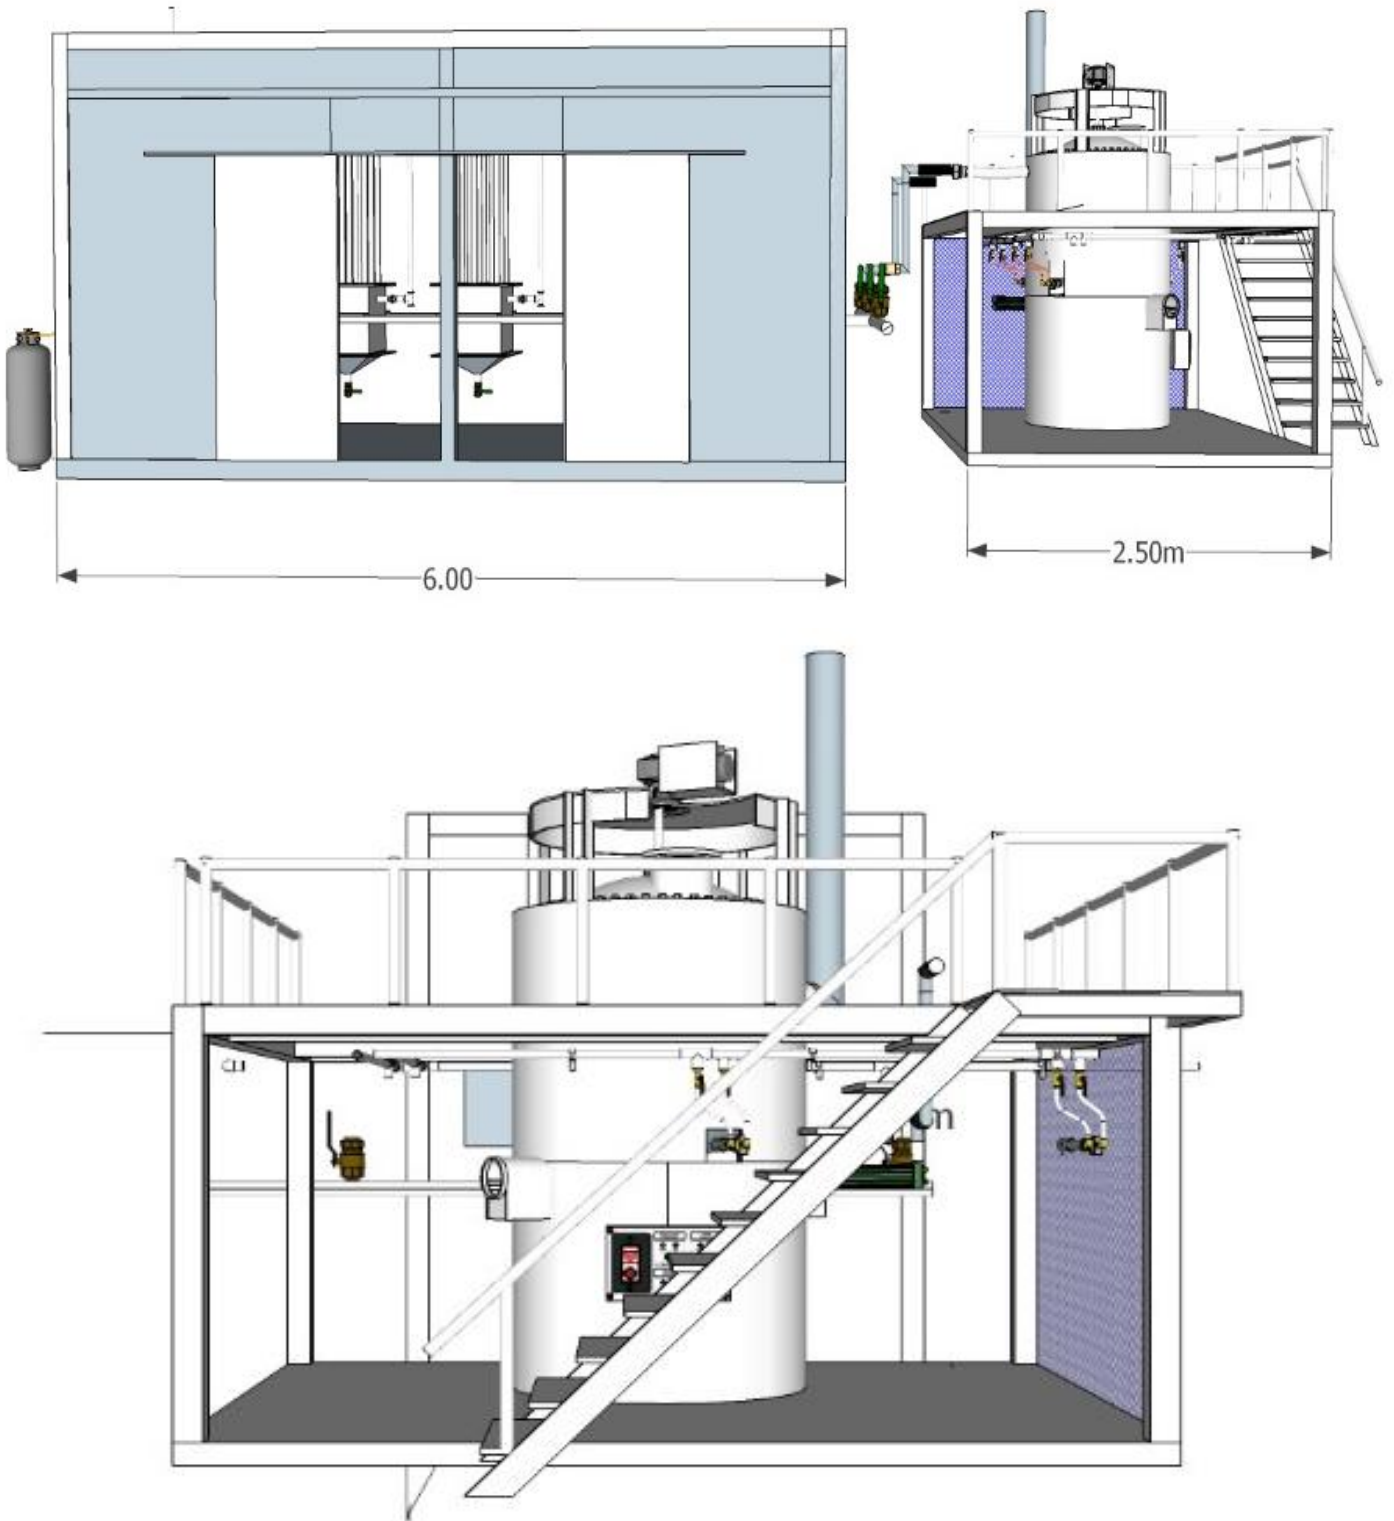

ขนาด 1 ถัง

CURRENT
ENERGY

บริษัท เคอร์เรนท เอ็นเนอร์จี จำกัด
213 ม.2 ต.ท่ามะขาม อ.เมือง จ.กาญจนบุรี 71000
โทร.086-3361985
Email : aek_makphan@hotmail.com

ขนาด 1 ถัง